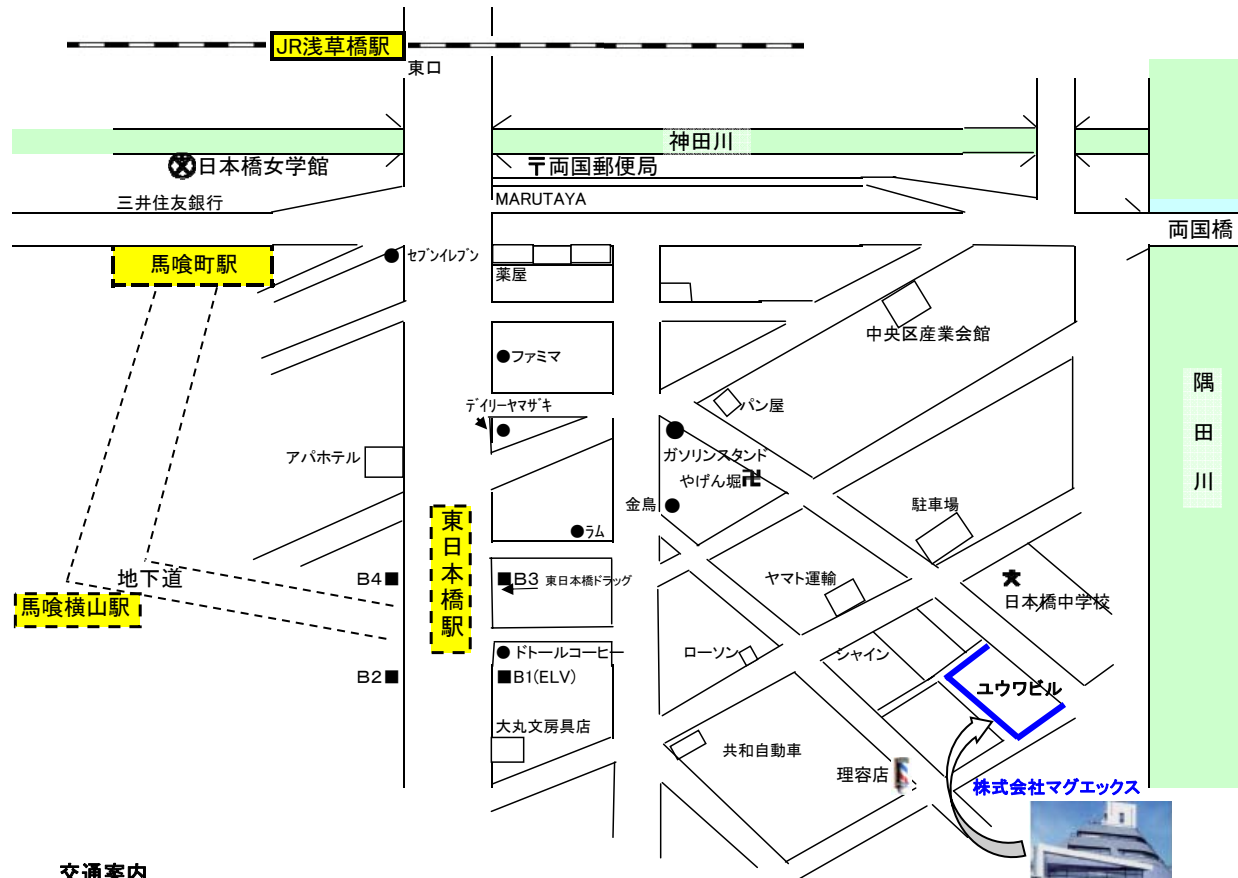

株式会社マグエックス 案内図

交通案内

東日本橋駅(都営浅草線)B1・B2・B3・B4出口から各徒歩5分
 馬喰横山駅(都営新宿線) 地下道から都営浅草線構内へ 徒歩6分
 馬喰町駅(JR総武快速線)地下道から都営浅草線構内へ 徒歩8分
 浅草橋駅(JR総武線)東口 徒歩10分