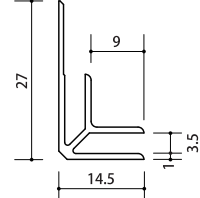

推奨補助部材（見切り材等）（株式会社 創建）

ご注意 弊社では販売しておりません。

樹脂製見切り材（ピタバン SSタイプに!）

コ型	
品番	32001
長さ	2.73M

H型	
品番	32008
長さ	2.73M

出隅	
品番	35015
長さ	2.73M

入隅	
品番	35022
長さ	2.73M

コスモブラック

納まり図

ご注意 ●ピタバン施工時は突き付けをしないでください ●詳しくは別途施工要領書をご確認ください