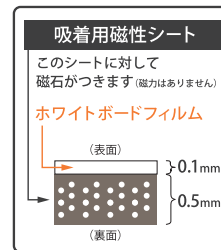

製品構造図 (断面図)

品名	品番	シート厚み (T)	幅(W)	長さ(L)	重量
メタルフレックスシート ホワイトボードタイプ	FSR-920-05HW	0,6mm	920mm	10M	20kg

※価格については別途お問い合わせください