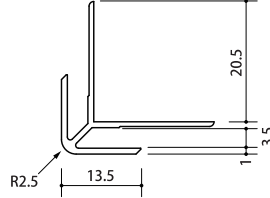

ブラウン

入隅	
品番	35022
長さ	2.73M