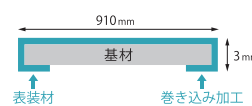

※オプション 長辺コバ巻 対応可能

※コバ巻については別途お問い合わせください。
※10ページに「目地テープ」を掲載しております。