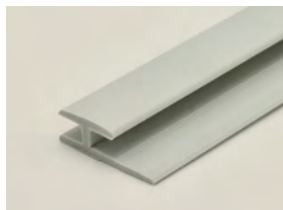

グレー

出隅	
品番	35015
長さ	2.73M