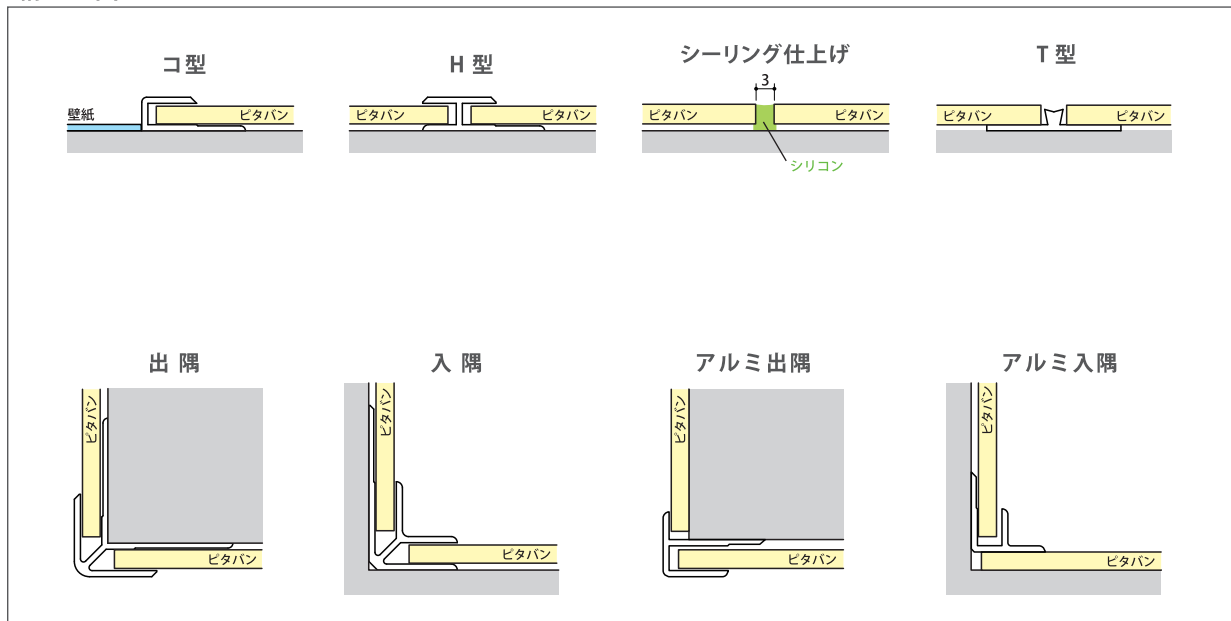

納まり図

ご注意 ●ピタバン施工時は突き付けをしないでください ●詳しくは別途施工要領書をご確認ください