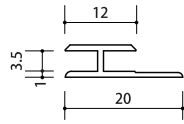

グレー

出隅	
品番	35015
長さ	2.73M