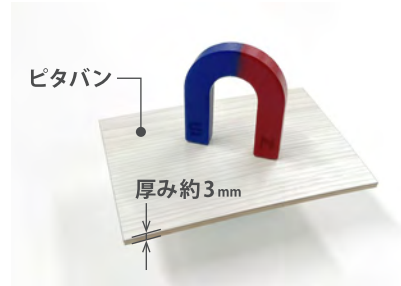

寝室

トイレ

廊下

M : このマークがあるものは全てマグネットです

ピタバンの[®]3大特長

1 磁石がしっかり着きます

ピタバンは磁石が着く、厚み約3ミリのパネルです。
しっかり磁石が着くようにするために、
鋼板層を厚く設計してあります。
なので、耐荷重が必要なものにもご使用いただけます。

(※ピタバン自体は磁力を発していませんので、特に医療機器に影響はありません。)