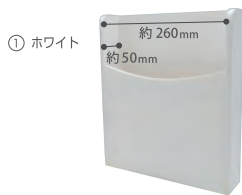

一辺に落下防止の柵がついています

裏面に
ハイグリップマグネット使用

① ホワイト

② ナチュラル

③ ブラウン

どの向きでも使えます

品名	カラー	品番	JAN (4535627-)	サイズ(mm)	重量	定価(税抜)	入数	目安耐荷重	生産
磁石で着く スクエアボックス	① ホワイト	WSB-200-W	903183	幅 200 高さ 200 奥行 122	0.8kg	5,100円 (税込 5,610円)	1個	約 9kg まで ^{※2}	ベトナム
	② ナチュラル	WSB-200-N	903190						
	③ ブラウン	WSB-200-B	903206						

材質：〈本体〉パイン材 〈マグネット〉ハイグリップコーティング異磁性マグネットシート

※2. ビタバン SS タイプに吸着させた場合の目安耐荷重です。参考値であり、保証値ではありません。 ※ビタバンBSS時は使用する壁紙の厚みにより目安耐荷重が変わります。

※一点一点手作りなので、サイズや色味・木目等は個体差があります。予めご了承ください。

磁石で着く マガジンラック

ハイグリップマグネット使用

スリムタイプながら容量十分なマガジンラック。ハイグリップマグネットシート使用だから、バサッと入れてもずれません。

ファッション誌、通販誌、週刊誌など一般的な雑誌の幅に対応しています

品名	カラー	品番	JAN (4535627-)	サイズ(mm)	重量	定価(税抜)	入数	目安耐荷重	生産
磁石で着く マガジンラック	① ホワイト	WML-280-W	903213	幅 280 高さ 320 奥行 72	1.3kg	7,300円 (税込8,030円)	1個	約14kgまで ^{※1}	ベトナム
	② ナチュラル	WML-280-N	903220						
	③ ブラウン	WML-280-B	903237						