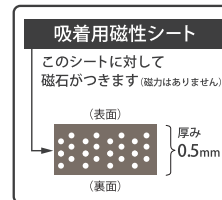

メタルフレックスシートの特長

設置場所の例

用途に応じて選べる 3タイプ

① 無地タイプ

壁紙を貼るなど※出来ます。

製品構造図 (断面図)

品名	品番	シート厚み (T)	幅(W)	長さ(L)	重量
メタルフレックスシート 無地タイプ	FSR-920-05	0,5mm	920mm	10M	19,0kg

※壁紙の厚みや表面状態などにより、吸着力が落ちることがありますのでご注意ください ※価格については別途お問い合わせください