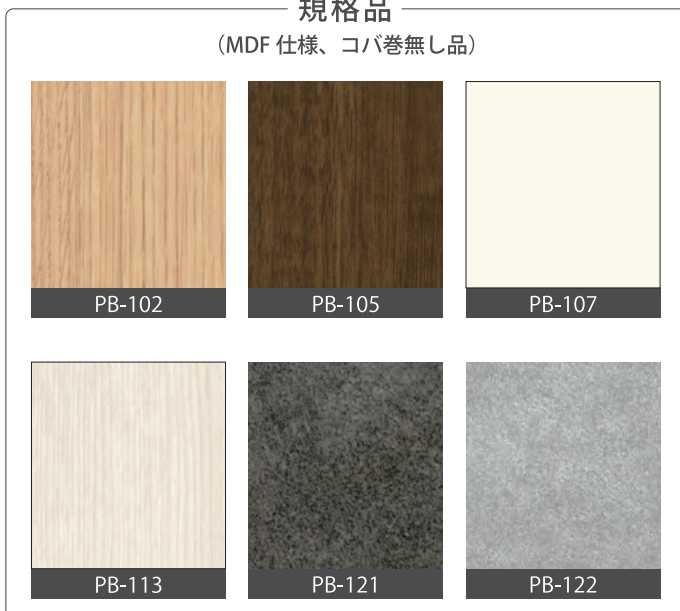

材 料	MDF 材料 (非防火)
	不燃材料 (認定番号: NM-4194)
A4 コピー紙	目安保持枚数 約 14 枚 ^{※1}

施工例：掲示板として

- サイズは 3×6 判、3×8 判
表面は 22 色から選択可能

●構造図

- ピタバン SS の表面化粧シート 22 色 (※規格品の 6 色以外は、受注生産品となります ※SS タイプにはホワイトボード機能はありません)

規格品 (MDF 仕様、コバ巻無し品)