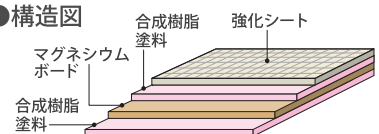

ピタバンは厚みが 3mm あるため、
下地に貼ると 3mm の段差が出来てしまいます。
それを解消するためにメガフネン BSS を併用施工します

ピタバンの厚み 3ミリ分が出てしまい
でこぼこしてしまう。

(※見切り材などで端面を処理する方法もあります)

全面をピタバンにすれば、
厚みが揃うので、でこぼこしない。

ピタバンと同じ厚みのメガフネン BSS を
併用施工すれば、でこぼこしない。

磁石がつく箇所(ピタバン)と、
つかない箇所(メガフネン BSS)が作れる。

ピタバン BSS と同一厚みのメガフネン BSS を
並べて施工し、厚みを揃えた上で、
その上から好みの壁紙を貼ったり、
塗装を施したりすれば、
でこぼこの無い、きれいな壁面が
出来上がります。

詳しくは別紙「ピタバン BSS ・壁紙クロス壁面 施工のポイント」及び「メガフネン施工要領書」をご確認ください。

メガフネン BSS は下地材なので、
塗装も可能です！

実績例：エマルジョンペイント (EP)、クリアラッカー (CL)、
油性調合ペイント (OP) など

●メガフネン BSS 仕様 ※設計価格は税抜価格です。

	表面	厚み(T)	幅(W)	長さ(L)	重量	設計価格 / 枚	入数
不燃仕様	灰色	3.0mm	910mm	1,820mm	6.7kg	20,600円	2枚
				2,435mm	9kg	26,000円	

●構造図

施工実績例

住宅 居室

居室にSSタイプ(ホワイト 無地)を施工。お子さんが保育園で作った作品をマグネットで掲示。マグネット付きのハンガーレールを着ければ、服やバッグも掛けておけます。