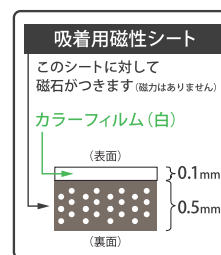

※カラーフィルム面にシルク印刷が出来るので、予定表などの野線を入れることも可能です

製品構造図 (断面図)