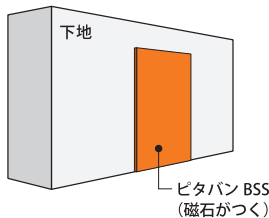

ピタバンBSS との併用施工に！ (ピタバンBSS と同厚みの不燃板です)

メガフネン BSS

下地材

不燃材料

認定番号
NM-4193

磁石は
つきません

「メガフネン BSS」はどんな時に使うもの？

ピタバン BSS と
表面レベルを合わせたい時に
併用施工してください。

ピタバンは厚みが 3mm あるため、
下地に貼ると 3mm の段差が出来てしまいます。
それを解消するためにメガフネン BSS を併用施工します

ピタバンの厚み 3ミリ分が出てしまい
でこぼこしてしまう。

(※見切り材などで端面を処理する方法もあります)

全面をピタバンにすれば、
厚みが揃うので、でこぼこしない。

ピタバンと同じ厚みのメガフネン BSS を
併用施工すれば、でこぼこしない。

磁石がつく箇所(ピタバン)と、
つかない箇所(メガフネン BSS)が作れる。