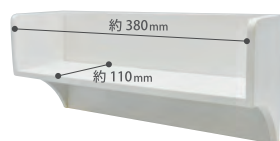

**自由に
レイアウト**

マグネット式なので、誰でも簡単に、好きな場所へ設置・取り外しできます。

**壁に穴を
開けない**

ビスや釘のように穴を開けることなく設置でき、壁面をキレイに保てます。

**強磁力・強グリップ
マグネット** 付き

マグネットの専門メーカーが製造する強磁力マグネットを使用。強グリップ力の特別コート仕様マグネットも使用しています。*

*ハイグリップマグネットを使用している製品とそうでない製品があります。

磁石で着く ディスプレイシェルフ

ハイグリップマグネット使用

裏面にハイグリップマグネットシート付きの高耐荷重シェルフ。ディスプレイに最適。

裏面に
ハイグリップマグネット使用

① ホワイト

② ナチュラル

③ ブラウン

品名	カラー	品番	JAN (4535627-)	サイズ(mm)	重量	定価(税抜)	入数	目安耐荷重	生産
磁石で着く ディスプレイシェルフ	① ホワイト	WDS-400-W	903152	幅 400 高さ 180 奥行 122	1.2kg	5,300円 (税込 5,830円)	1個	約 8kg まで ^{※1}	ベトナム
	② ナチュラル	WDS-400-N	903169						
	③ ブラウン	WDS-400-B	903176						