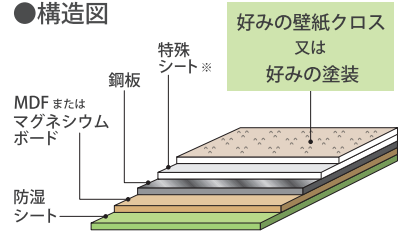

※1：マグネットで、A4コピー用紙(1枚約4g)を留めた場合の保持枚数。あくまで参考値であり、保証値ではありません。
また、上記数値は弊社「強力カラーマグネット (MFCM-30-2P-B)」を使用した場合の数値となります。

※居室用商品となります。水周り(サニタリー、浴室等)、キッチンパネルとしてはご使用できません。

※オプション 長辺コバ巻 対応可能

※コバ巻については別途お問い合わせください。
※10ページに「目地テープ」を掲載しております。

下地材タイプ

好きな壁紙が貼れる・塗装も出来る！
マグネットがつく下地パネル

ピタバン[®] BSS

シックハウス対策品 F★★★★ / 4VOC 基準適合

材料	MDF 材料 (非防火)
	不燃材料 (認定番号: NM-4194)
A4 コピー紙	目安保持枚数 約 12 枚 ^{※1}

施工例：ピタバン BSS の上にホワイト系の壁紙を貼ったイメージ

●サイズは 3×6 判、3×8 判

●構造図

※「特殊シート」：壁紙施工の他、塗装施工も出来る特殊シートです。

好きなデザインの壁紙を貼ることができます。

⚠ 厚みのクロス、凹凸のあるクロスは、ピタバンとマグネットとの間のギャップが大きくなり、結果、吸着力が下がるのでお勧めしておりません。壁紙選定の際はご注意ください。

黒系の壁紙

オリーブ色の壁紙

アイボリーの壁紙

磁石がつかなくて良い箇所に、不燃認定建材「メガフネン BSS」を並べての TM 工法をお勧めしております（詳しくは右ページ）