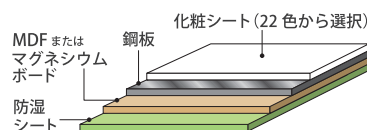

材 料	MDF 材料 (非防火)
	不燃材料 (認定番号: NM-4194)
A4 コピー紙	目安保持枚数 約 14 枚 ^{※1}

施工例：掲示板として

- サイズは 3×6 判、3×8 判
表面は 22 色から選択可能

●構造図

- ピタバン SS の表面化粧シート 22 色 (※規格品の 6 色以外は、受注生産品となります ※SS タイプにはホワイトボード機能はありません)

規格品 (MDF 仕様、コバ巻無し品)