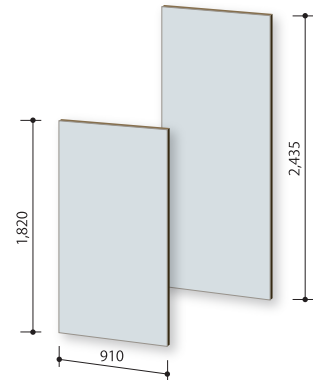

※1：マグネットで、A4コピー用紙(1枚約4g)を留めた場合の保持枚数。あくまで参考値であり、保証値ではありません。
また、上記数値は弊社「強力カラーマグネット (MFCM-30-2P-B)」を使用した場合の数値となります。

※居室用商品となります。水周り(サニタリー、浴室等)、キッチンパネルとしてはご使用できません。

※オプション 長辺コバ巻 対応可能

※コバ巻については別途お問い合わせください。
※10ページに「目地テープ」を掲載しております。

下地材タイプ

好きな壁紙が貼れる・塗装も出来る！
マグネットがつく下地パネル

ピタバン[®] BSS

シックハウス対策品 F★★★★ / 4VOC 基準適合

材料	MDF 材料 (非防火)
	不燃材料 (認定番号: NM-4194)
A4 コピー紙	目安保持枚数 約 12 枚 ^{※1}

施工例：ピタバン BSS の上にホワイト系の壁紙を貼ったイメージ

●サイズは 3×6 判、3×8 判

●構造図