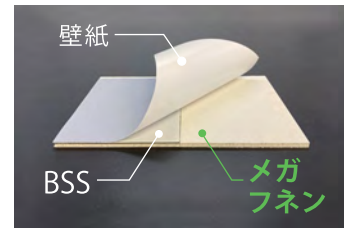

ピタバン BSS は下地材なので、塗装も可能です！

実績例：エマルジョンペイント (EP)、クリアラッカー (CL)、油性調合ペイント (OP) など

※1：ピタバン BSS の表面に、厚さ 0.5mm の市販の壁紙を貼り、マグネットで、A4 コピー用紙 (1 枚約 4g) を留めた場合の保持枚数。あくまで参考値であり、保証値ではありません。表面の状態や施工状況、磁力によって変わります。また、上記数値は弊社「強力カラーマグネット (MFCM-30-2P-B)」を使用した場合の数値となります。※居室用商品となります。水周り (サニタリー、浴室等)、キッチンパネルとしてはご使用できません。

ピタバンBSS との併用施工に！ (ピタバンBSS と同厚みの不燃板です)

メガフネン BSS

下地材

不燃材料

認定番号
NM-4193

磁石は
つきません

「メガフネン BSS」はどんな時に使うもの？

ピタバン BSS と
表面レベルを合わせたい時に
併用施工してください。

ピタバンは厚みが 3mm あるため、
下地に貼ると 3mm の段差が出来てしまいます。
それを解消するためにメガフネン BSS を併用施工します

ピタバンの厚み 3ミリ分が出てしまい
でこぼこしてしまう。

(※見切り材などで端面を処理する方法もあります)

全面をピタバンにすれば、
厚みが揃うので、でこぼこしない。

ピタバンと同じ厚みのメガフネン BSS を
併用施工すれば、でこぼこしない。

磁石がつく箇所(ピタバン)と、
つかない箇所(メガフネン BSS)が作れる。