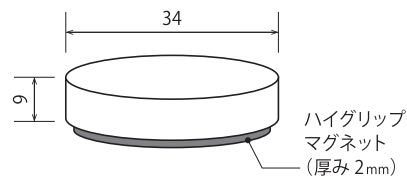

磁石で着く マグネットバー

ハイグリップマグネット使用

書類を留められる定番マグネットバー。1パック2本入。

品名	カラー	品番	JAN (4535627-)	サイズ(mm)	重量	定価(税抜)	入数	目安保持枚数	生産
磁石で着く マグネットバー	① ホワイト	WB-220-W	903336	幅 220 高さ 15 奥行 9	33g	1,150円 (1パック) (税込 1,265円)	2本	A4用紙 約6枚^{※2}	ベトナム
	② ナチュラル	WB-220-N	903343						
	③ ブラウン	WB-220-B	903350						

材質：〈本体〉パイン材 〈マグネット〉ハイグリップコーティング異方性マグネットシート

※2. ビタバン SS タイプに吸着させた場合の目安保持枚数です。参考値であり、保証値ではありません。※ビタバンBSS時は使用する壁紙の厚みにより目安保持枚数が変わります。

※一点一点手作りなので、サイズや色味・木目等は個体差があります。予めご了承ください。

磁石で着く 丸型ボタン

ハイグリップマグネット使用

手で掴みやすいサイズの丸型マグネットメモ留め。1パック2個入。

品名	カラー	品番	JAN (4535627-)	サイズ(mm)	重量	定価(税抜)	入数	目安保持枚数	生産
磁石で着く 丸型ボタン	① ホワイト	WMB-34-W	903305	直径 34 奥行 9	10g	950円 (1パック) (税込 1,045円)	2個	A4用紙 約4枚^{※3}	ベトナム
	② ナチュラル	WMB-34-N	903312						
	③ ブラウン	WMB-34-B	903329						

材質：〈本体〉パイン材 〈マグネット〉ハイグリップコーティング異方性マグネットシート

※3. ビタバン SS タイプに吸着させた場合の目安保持枚数です。参考値であり、保証値ではありません。※ビタバンBSS時は使用する壁紙の厚みにより目安保持枚数が変わります。

※一点一点手作りなので、サイズや色味・木目等は個体差があります。予めご了承ください。