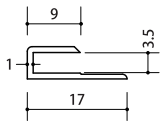

ピタバンSS + 四方に枠

店舗

自由に棚の位置を移動できるので
陳列に便利です。

ピタバンSS

推奨補助部材（見切り材等）（株式会社 創建）

ご注意 弊社では販売しておりません。

樹脂製見切り材（ピタバン SSタイプに!）

コ型	
品番	32001
長さ	2.73M