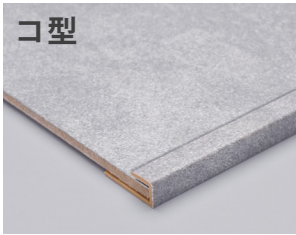

New

ピタバン SS と同色の専用ジョイナー。  
だから、美しく仕上がる！

# ピタバン<sup>®</sup>SS 専用 ジョイナー

コ型 PB-107  
ホワイト用  
【品番：WJ-107-K】

コ型 PB-113  
ホワイト木目用  
【品番：WJ-113-K】

コ型 PB-121  
ダークグレイ石目用  
【品番：WJ-121-K】

コ型 PB-122  
ライトグレイ石目用  
【品番：WJ-122-K】

平目地 (H型) PB-107  
ホワイト用  
【品番：WJ-107-H】