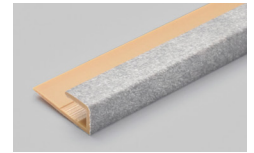

New

ピタバン SS と同色の専用ジョイナー。  
だから、美しく仕上がる！

# ピタバン<sup>®</sup>SS 専用 ジョイナー

コ型 PB-107  
ホワイト用  
【品番：WJ-107-K】

コ型 PB-113  
ホワイト木目用  
【品番：WJ-113-K】

コ型 PB-121  
ダークグレイ石目用  
【品番：WJ-121-K】

コ型 PB-122  
ライトグレイ石目用  
【品番：WJ-122-K】

平目地 (H型) PB-107  
ホワイト用  
【品番：WJ-107-H】

平目地 (H型) PB-113  
ホワイト木目用  
【品番：WJ-113-H】

平目地 (H型) PB-121  
ダークグレイ石目用  
【品番：WJ-121-H】

平目地 (H型) PB-122  
ライトグレイ石目用  
【品番：WJ-122-H】

(※写真はピタバンSSのPB-122を使用)

## 寸法と納まりイメージ

種類	品名	品番	寸法	定価(税抜)	素材	入数
コ型	コ型 PB-107 ホワイト用	WJ-107-K	長さ 2,450mm	3,300 円 (税込 3,630 円)	樹脂	1 本
	コ型 PB-113 ホワイト木目用	WJ-113-K				
	コ型 PB-121 ダークグレイ石目用	WJ-121-K				
	コ型 PB-122 ライトグレイ石目用	WJ-122-K				
平目地 (H型)	平目地 (H型) PB-107 ホワイト用	WJ-107-H	長さ 2,450mm	3,600 円 (税込 3,960 円)	樹脂	1 本
	平目地 (H型) PB-113 ホワイト木目用	WJ-113-H				
	平目地 (H型) PB-121 ダークグレイ石目用	WJ-121-H				
	平目地 (H型) PB-122 ライトグレイ石目用	WJ-122-H				