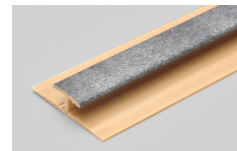

New

ピタバン SS と同色の専用ジョイナー。  
だから、美しく仕上がる！

# ピタバン<sup>®</sup>SS 専用 ジョイナー

コ型 PB-107  
ホワイト用  
【品番：WJ-107-K】

コ型 PB-113  
ホワイト木目用  
【品番：WJ-113-K】

コ型 PB-121  
ダークグレイ石目用  
【品番：WJ-121-K】

コ型 PB-122  
ライトグレイ石目用  
【品番：WJ-122-K】

平目地 (H型) PB-107  
ホワイト用  
【品番：WJ-107-H】

平目地 (H型) PB-113  
ホワイト木目用  
【品番：WJ-113-H】

平目地 (H型) PB-121  
ダークグレイ石目用  
【品番：WJ-121-H】

平目地 (H型) PB-122  
ライトグレイ石目用  
【品番：WJ-122-H】

(※写真はピタバンSSのPB-122を使用)

## 寸法と納まりイメージ

種類	品名	品番	寸法	定価(税抜)	素材	入数
コ型	コ型 PB-107 ホワイト用	WJ-107-K	長さ 2,450mm	3,300 円 (税込 3,630 円)	樹脂	1 本
	コ型 PB-113 ホワイト木目用	WJ-113-K				
	コ型 PB-121 ダークグレイ石目用	WJ-121-K				
	コ型 PB-122 ライトグレイ石目用	WJ-122-K				
平目地 (H型)	平目地 (H型) PB-107 ホワイト用	WJ-107-H	長さ 2,450mm	3,600 円 (税込 3,960 円)	樹脂	1 本
	平目地 (H型) PB-113 ホワイト木目用	WJ-113-H				
	平目地 (H型) PB-121 ダークグレイ石目用	WJ-121-H				
	平目地 (H型) PB-122 ライトグレイ石目用	WJ-122-H				